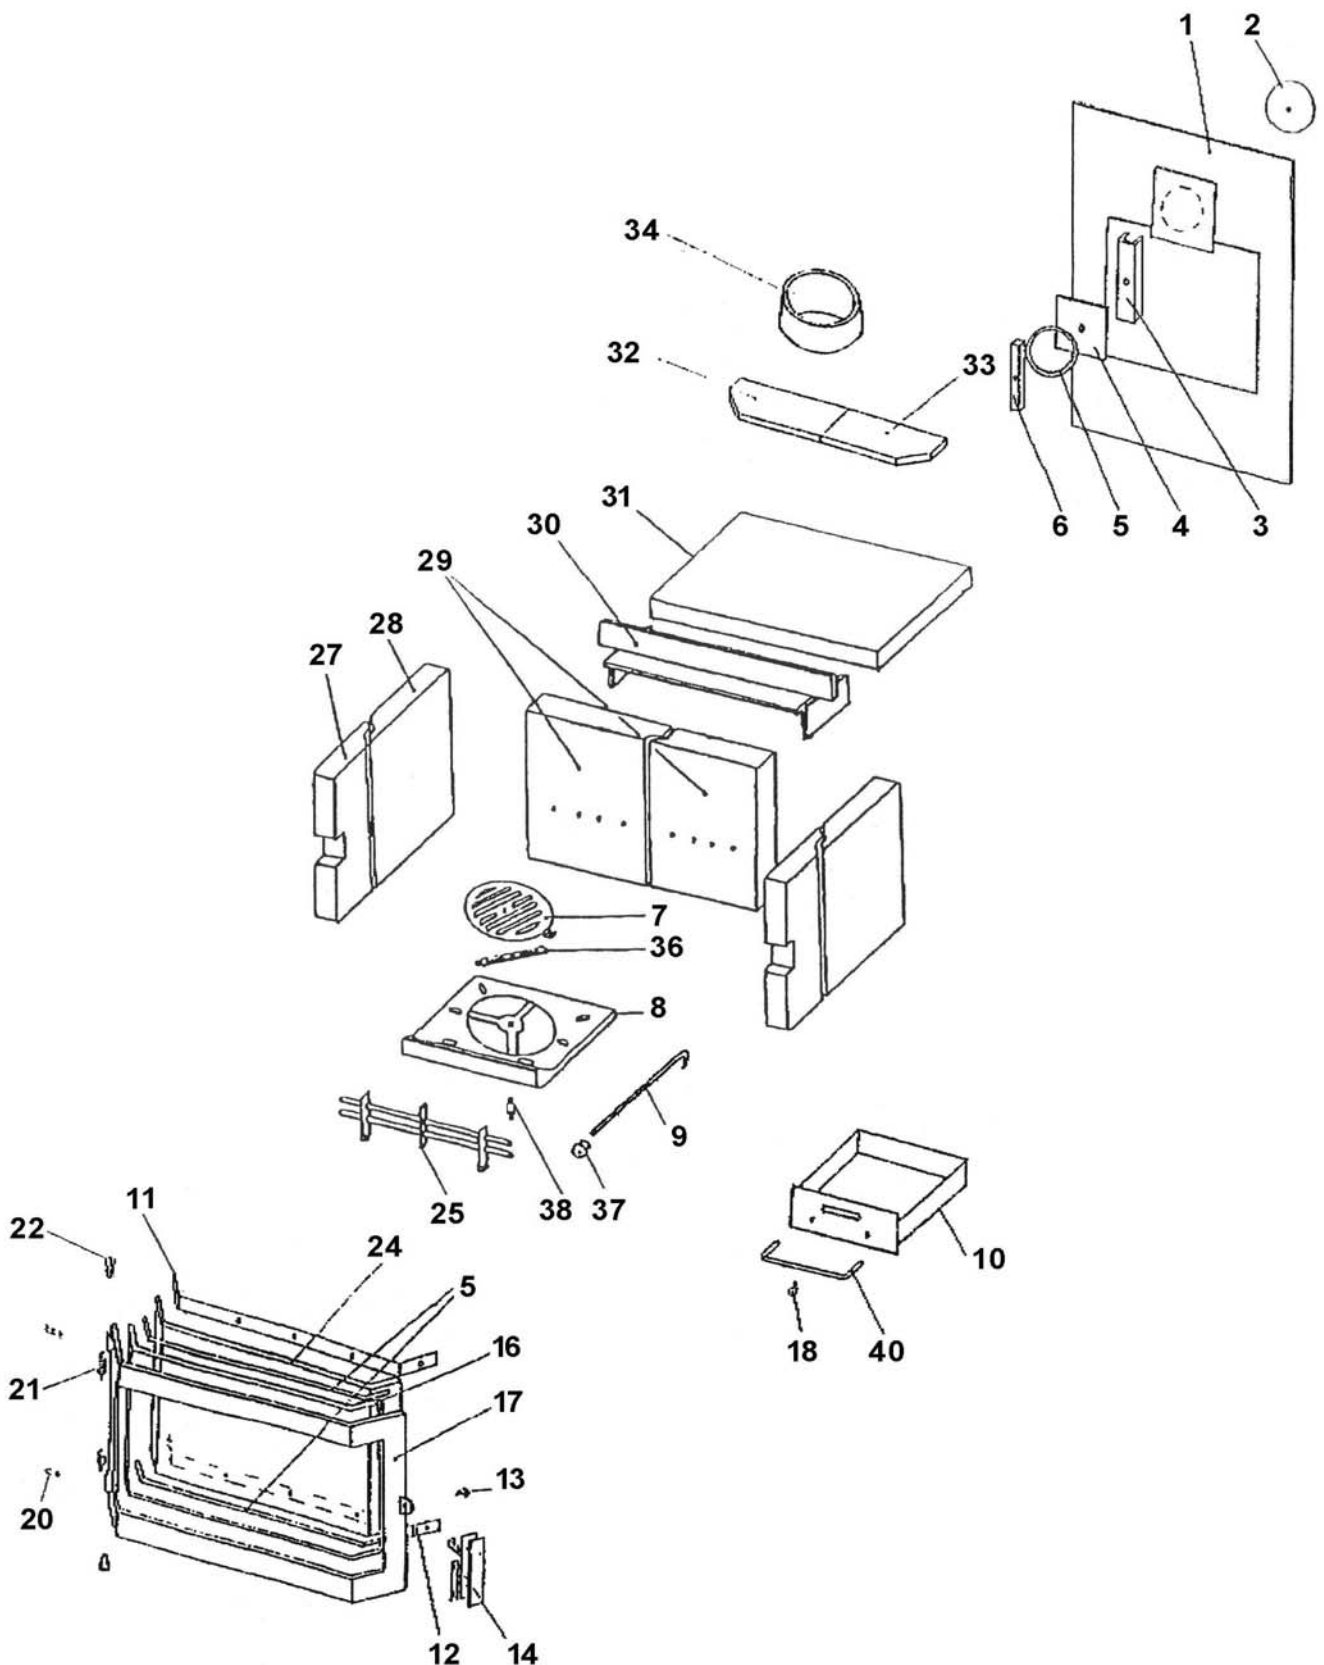

**Eclaté**Date d'application : 01.07.03  
Indice A**POELE A BOIS "ADELIE" - 8 KW  
NOIR C07712.06**

**Eclaté**

 Date d'application : 01.07.03  
 Indice A

**POELE A BOIS "ADELIE" - 8 KW  
 NOIR C07712.06**

REP.	DESIGNATION	REF. PIECE	1ère URG	REP.	DESIGNATION	REF. PIECE	1ère URG
1	Habillage arrière	D0025376		33	Plaque droite de niche	D0025382	
2	Obturateur	D0024888		34	Buse - Ø150	D0025008	
3	Etrier d'obturateur	D0024890		36	Bras de grille de décendrage	D0025385	
4	Plaque de couverture	D0024891		37	Bouton de tige de décendrage	D0025017	
5	Joint d'étanchéité - Ø6	D0024892	X	38	Axe bras de grille de décendrage	D0025386	
6	Etrier de plaque de couverture	D0024893		40	Poignée de cendrier	D0025042	
7	Grille de décendrage	D0024895	X				
8	Support de grille de décendrage	D0024894	X				
9	Tige de décendrage	D0025377	X				
10	Ens. cendrier	D0025384	X				
11	Support supérieur de verre	D0025380					
12	Support inférieur de verre	D0025379					
13	Axe de fermeture	D0024901					
14	Ens. poignée de porte - cuivré	D0024899					
16	Joint d'étanchéité - Ø12 (1,9 m)	D0025029	X				
17	Porte de foyer	D0025378					
18	Bouton de régulateur d'air	D0025027					
20	Vis - M5-12	D0024907					
21	Ressort	D0024906					
22	Axe de charnière	D0024905					
24	Verre de porte	D0025381	X				
25	Garde-braise	D0024897	X				
27	Petite brique latérale	D0023909	X				
28	Grande brique latérale	D0023910	X				
29	Brique de fond	D0023902	X				
30	Equerre support de brique	D0025010					
31	Brique de dessus de foyer	D0025012	X				
32	Plaque gauche de niche	D0025383					